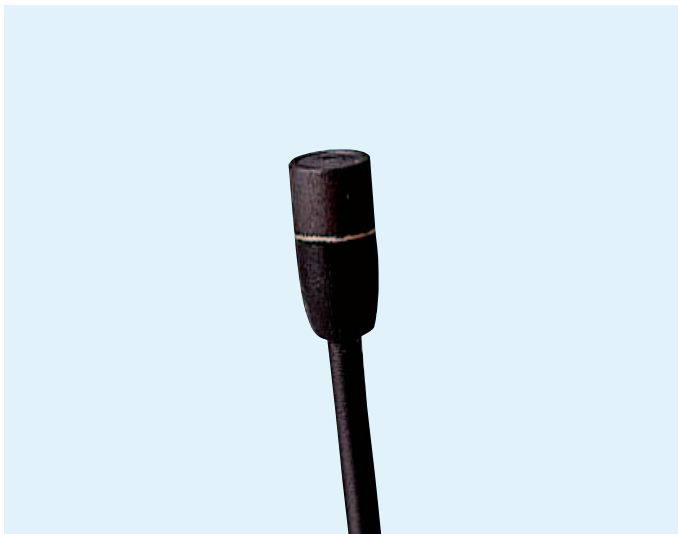

MKE 2-4 Gold-C

Mikrofone | Dauerpolarisierte Kondensatormikrofone

Art.-Nr. 004736

Allgemeine Beschreibung

Das MKE 2 Gold ist ein hochwertiges, kleines Ansteckmikrofon für alle Bereiche der Liveton-Übertragungstechnik. Es erfüllt höchste Ansprüche an Klangqualität und Robustheit im harten Bühneneinsatz. Die ultraleichte Tandemmembran und das verschweißte Gehäuse bieten einen optimalen Schutz gegen Schweiß. Farbe: mattschwarz.

Technische Daten

Richtcharakteristik	Kugel
Übertragungsbereich	20 - 20.000 Hz \pm 3 dB
Freifelderlauf- Übertragungsfaktor (1 kHz)	5 mV/Pa \pm 2,5 dB
Nennimpedanz	1 k Ω
Min. Abschlußimpedanz	4,7 k Ω
Ersatzgeräuschpegel A-bewertet (DIN IEC 651)	26 dB
CCIR-bewertet (CCIR 468-3)	39 dB
Grenzschalldruckpegel	142 dB bei 1 kHz (K = 3%)
Speisung	18 k Ω /7,5 V
Speisestrom	ca. 250 μ A
Stecker	3pol. LEMO für SK 50/SK 250/SK 5012
Kabellänge	1,6 m
Abmessungen in mm	\varnothing 4,8
Gewicht	1 g

Merkmale

- Schweißgeschützt durch Tandemmembran
- Verzerrungsfreie Übertragung auch bei höchsten Schalldrücken
- Optimal zu tragen am Körper und am Kopf
- Lieferumfang: 1 Ansteckmikrofon MKE 2-4 Gold-C
1 Kappe (kurz) MZC 2-1

Produktvarianten

- MKE 2-60 Gold-C passend zum Speiseadapter
K6/K6P, Kabellänge 3 m, 5 mV/Pa \pm 2,5 dB, schwarz Art.-Nr. 004733
- MKE 2-5 Gold-C mit offenem Kabelende,
Kabellänge 4 m, 5 mV/Pa \pm 2,5 dB, schwarz Art.-Nr. 004735
- MKE 2-5-3 Gold-C wie MKE 2-5 Gold-C, jedoch beige Art.-Nr. 004738
- MKE 2-4-3 Gold-C wie MKE 2-4 Gold-C, jedoch beige Art.-Nr. 004739
- MKE 2-2R Gold-C mit Microdot-Steckverbindung für den
SK 2012, Kabellänge 1,6 m, 5 mV/Pa \pm 2,5 dB, schwarz Art.-Nr. 004734
- MKE 2-2R-3 Gold-C wie MKE 2-2R Gold-C, jedoch beige Art.-Nr. 004737